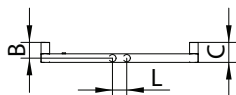

B = 70 - 85 mm
C = 55 - 70 mm