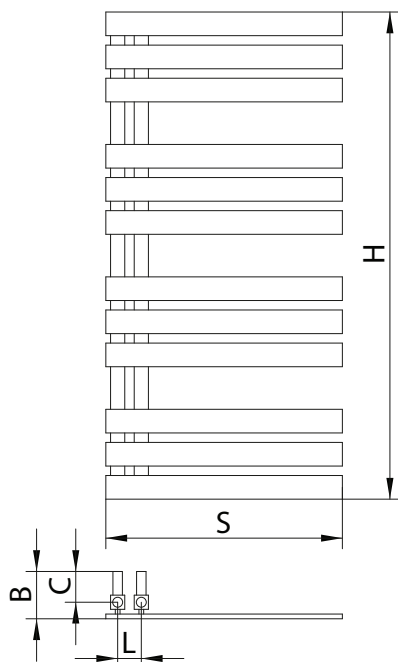

BRUNO KOLOR

NEW

B = 100 - 120 mm

C = 65 - 85 mm