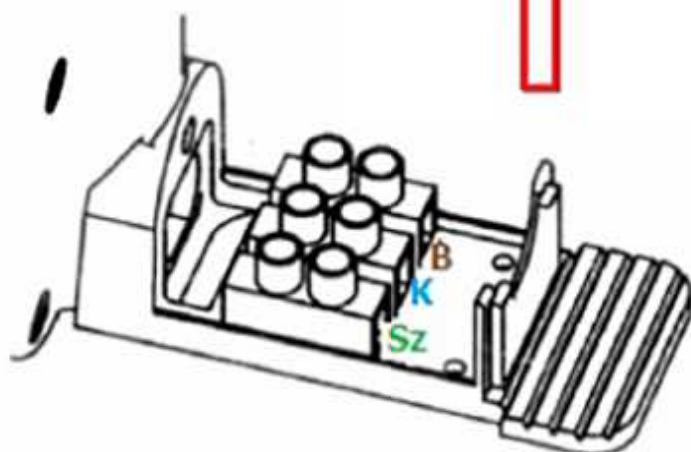

## RADECO HEC 1.0 fűtőbetét kábelburkolata

### Szerelési sorrend

B - barna

K - kék

Sz - sárga zöld