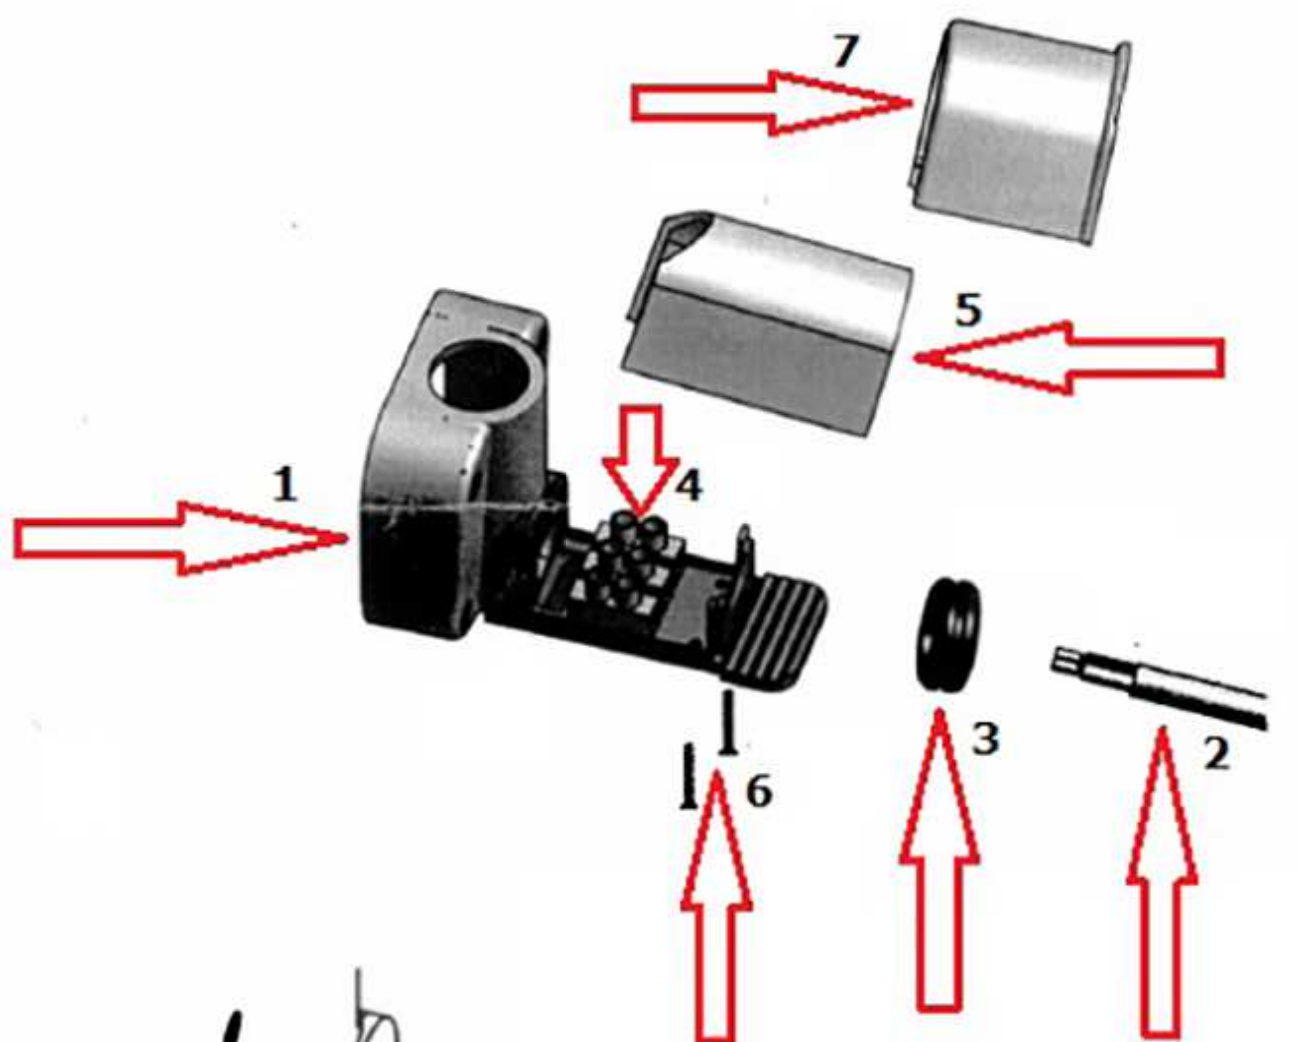

## RADECO HEC 1.0 fűtőbetét kábelburkolata

### Szerelési sorrend

B - barna

K - kék

Sz - sárga zöld